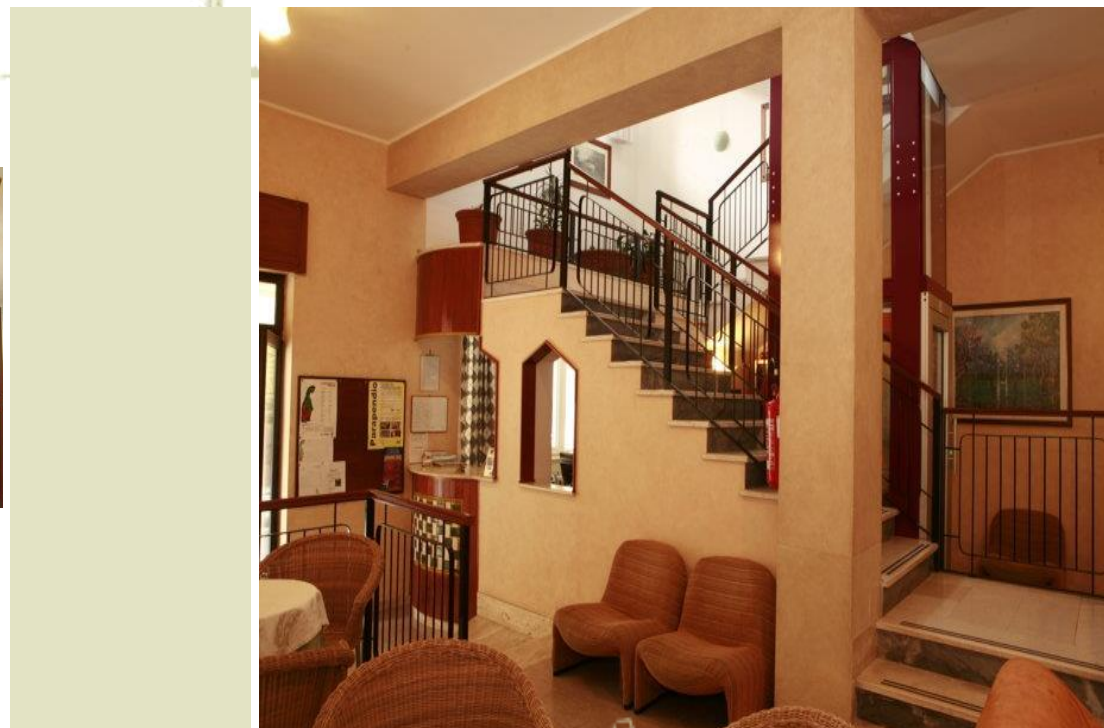

L'Hotel Rex a tre stelle di recente ristrutturazione è situato in pieno centro a Praia a Mare, a soli 80 m dalla spiaggia, dotato di tutti i confort quali: aria condizionata, telefono, frigo, televisore, spiaggia privata. Struttura a gestione familiare che utilizza per la cucina prodotti biologici provenienti dalla propria azienda agricola, che raccolti quotidianamente sono preparati e serviti fragranti a tavola.