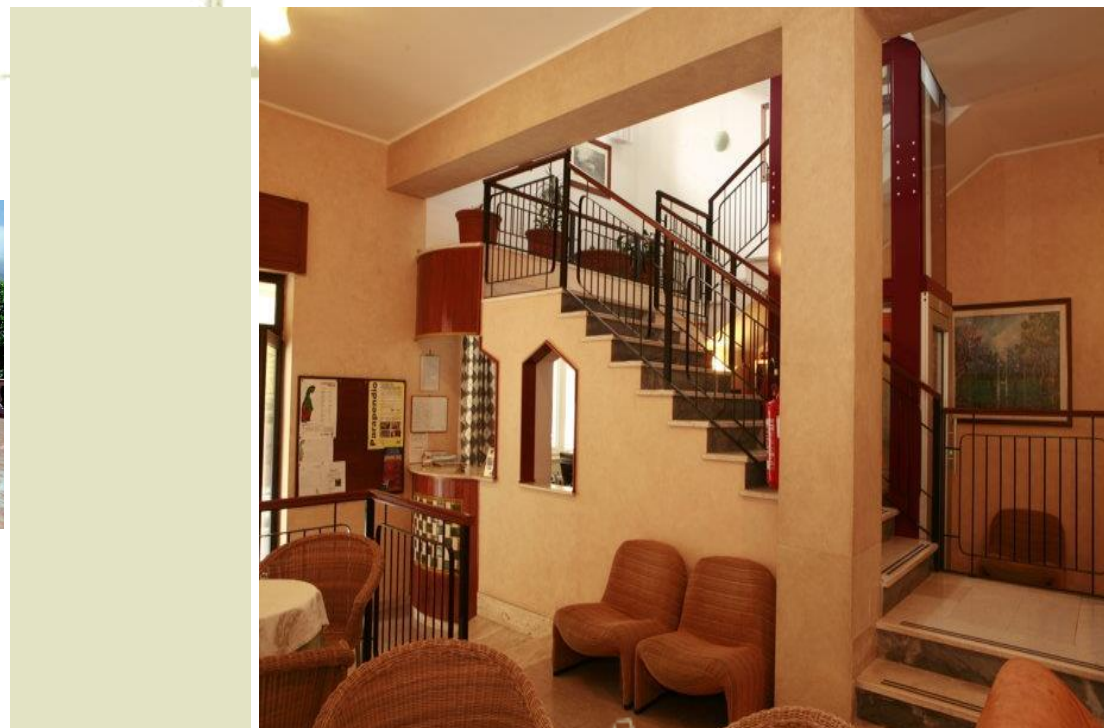

L'Hotel Rex a tre stelle di recente ristrutturazione è situato in pieno centro a Praia a Mare, a soli 80 m dalla spiaggia, dotato di tutti i confort quali: aria condizionata, telefono, frigo, televisore, spiaggia privata. Struttura a gestione familiare che utilizza per la cucina prodotti biologici provenienti dalla propria azienda agricola, che raccolti quotidianamente sono preparati e serviti fragranti a tavola.